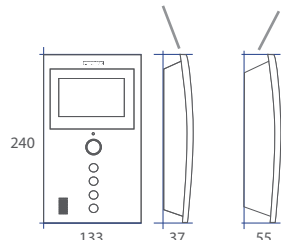

Černobílý videotelefon LOFT COMPACT
pouze simplexní komunikace

Barevný videotelefon LOFT COMPACT

VLASTNOSTI (BAREVNÝ MODEL)

Model obsahuje:

- K dispozici je černobílá (4") a barevná (3,5") obrazovka.
- Plně duplexní komunikace 
- Volání na recepci a tlačítko pro otevírání dveří 
- Aktivace hlavní kamery 
- Tlačítka pro aktivaci **přídavných funkcí (F1 a F2)**: osvětlení schodiště, otevírání druhých dveří, tísňové volání apod.
- Odlišný vyzváněcí tón od hlavního vstupu a od vyzváněcího tlačítka přede dveřmi.
- Dva volitelné vyzváněcí tóny.
- 3 předvolená nastavení jasu – kontrastu – barvy.

Černobílý videotelefon LOFT COMPACT

LOFT COMPACT BARVA

LOFT COMPACT ČB

ROZMĚRY / INSTALACE

Barevný videotelefon Loft Compact:
133(š)x240(v)x37(h) mm.
Povrchová instalace.

Povrchová instalace
rozměry: 133(š)x240(v)x55(h) mm.