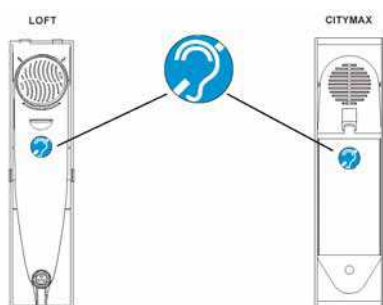

TELEFONY
AVIDEOTELEFONY

FERMAX

LOFT telefon

Telefon LOFT pro vnitřní prostory je vyroben z vysoce odolného plastu ABS s texturovaným povrchem pro snadné čištění a UV ochranou proti slunečním paprskům. Má četné body k upevnění pro instalaci na zeď a točenou šňůru s modulárními konektory (RJ10) na obou stranách.

TELEFON DDA PRO HENDIKEPOVANÉ

Ref.3441 LOFT
Ref.3442 CITYMAX

ROZMĚRY / INSTALACE

Telefon: 85(š)x220(v)x40(h) mm.

DOPLŇKY

Dekoratívni rámeček, vhodný jako estetický doplněk nebo pro zakrytí spár při výměně staršího zařízení.

Rozměry: 200 (š)x240(v) mm.