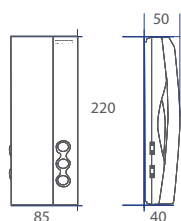

TELEFON DDA PRO HENDIKEPOVANÉ

Ref.3441 LOFT
Ref.3442 CITYMAX

ROZMĚRY / INSTALACE

Telefon: 85(š)x220(v)x40(h) mm.

DOPLŇKY

Dekoratívni rámeček, vhodný jako estetický doplněk nebo pro zakrytí spár při výměně staršího zařízení.

Rozměry: 200 (š)x240(v) mm.