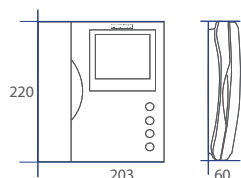

## ROZMĚRY / INSTALACE

Videotelefon: 203(š)x220(v)x60(h) mm.  
Povrchová instalace.